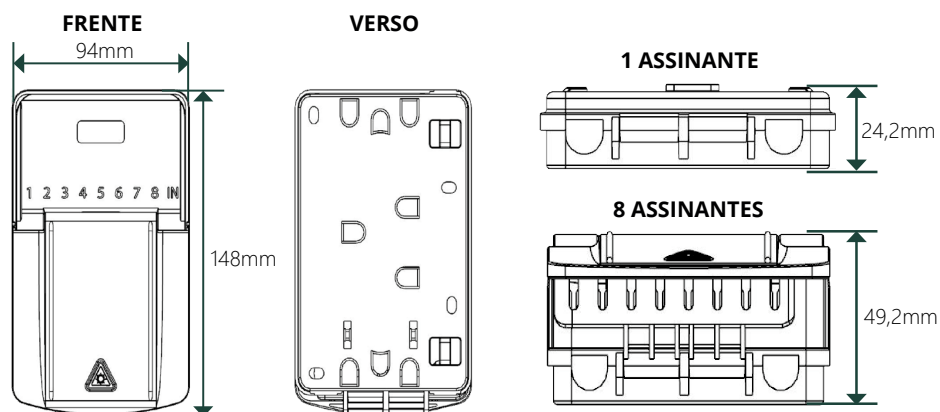

CAIXA INDOOR - CAPACIDADE ATÉ 08 ASSINANTES

A caixa indoor da Fibratech foi desenhada com o objetivo de reduzir o custo de ativação de cliente por andar.

Com a Caixa Indoor da Fibratech você pode adquirir somente o módulo base para ativação do primeiro cliente, e crescer de forma escalonada para os demais assinantes. A caixa tem capacidade para até 08 portas por andar.

- Design desenhado para o futuro.
- Interface de fácil instalação
- Câmara para acomodação dos conectores, gerando segurança e proteção contra acidentes.
- Para realizar a ativação de nova porta, basta conectar o conector.

MEDIDAS

ESPECIFICAÇÕES TÉCNICAS

Item	Parâmetros Técnicos
Dimensões da base para 01 assinante	Altura x largura x profundidade: 148*94*24,2mm
Dimensões do módulo para 08 assinantes	Altura x largura x profundidade: 148*94*49,2mm
Cor	Cinza
Material de composição	ABS
Quantidade de portas para drop	08 portas 08 portas